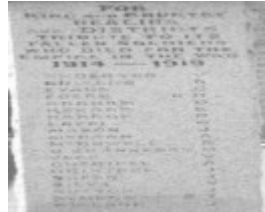

Bealiba War Memorial Pillars

Beal 1.jpg

Beal 2.jpg

Beal 3.jpg

Beal 4.jpg

Location

Bealiba, CENTRAL GOLDFIELDS SHIRE

Municipality