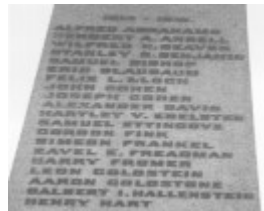

Melbourne General Cemetery Jewish War Memorial

Melbourne Jewish Memorial.jpg

Melb 23.jpg

Melb 24.jpg

Melb 25.jpg

Melb 26.jpg

Melb 27.jpg

Melb 28.jpg

Melb 29.jpg

Melb 30.jpg

Melb 31.jpg

Melb 32.jpg

Location

Melbourne General Cemetery, College Crescent CARLTON NORTH, YARRA CITY

Municipality

YARRA CITY