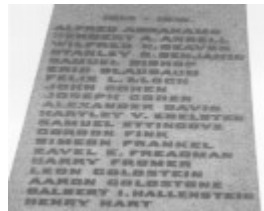

Melbourne General Cemetery Jewish War Memorial

Melbourne Jewish Memorial.jpg

Melb 23.jpg

Melb 24.jpg

Melb 25.jpg

Melb 26.jpg

Melb 27.jpg

Melb 28.jpg

Melb 29.jpg

Melb 30.jpg

Melb 31.jpg

Melb 32.jpg

Location

Melbourne General Cemetery, College Crescent CARLTON NORTH, YARRA CITY

Municipality

YARRA CITY