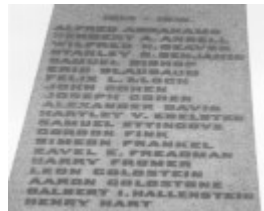

Melbourne General Cemetery Jewish War Memorial

Melbourne Jewish Memorial.jpg

Melb 23.jpg

Melb 24.jpg

Melb 25.jpg

Melb 26.jpg

Melb 27.jpg

Melb 28.jpg

Melb 29.jpg

Melb 30.jpg

Melb 31.jpg

Melb 32.jpg

Location

Melbourne General Cemetery, College Crescent CARLTON NORTH, YARRA CITY

Municipality

YARRA CITY